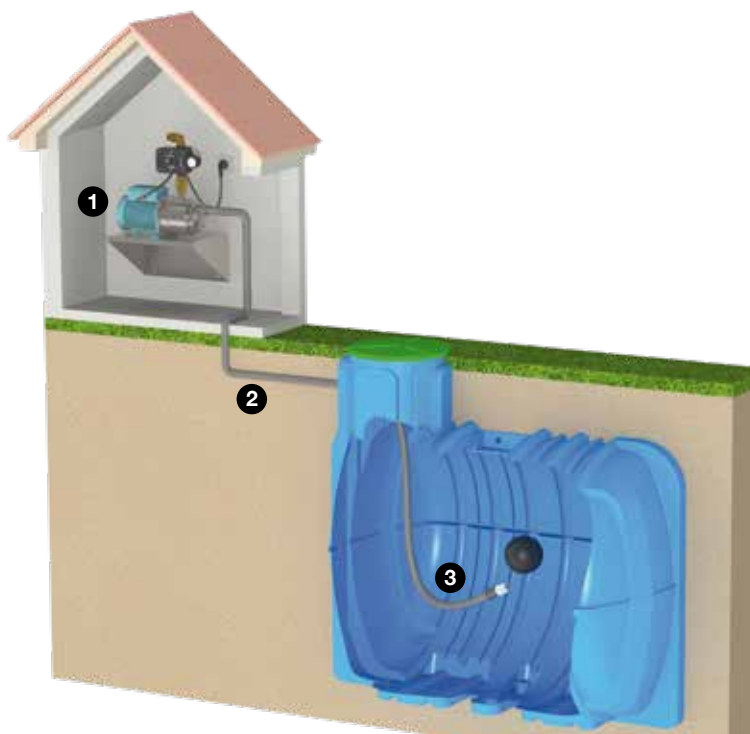

Exemple d'installation

calpeda

Calpeda Pompes

19, rue de la communauté - ZA La Forêt - 44140 LE BIGNON

Tél. 02 40 03 13 30 - Fax 02 40 03 16 70 - email : info@calpeda.fr - www.calpeda.fr

SAS au capital de 1 030 000 € - RCS Nantes B 322 698 093 - Siret 322 698 093 00059 - Code NAF 4669B - N° TVA intra communautaire : FR50322698 093

water passion