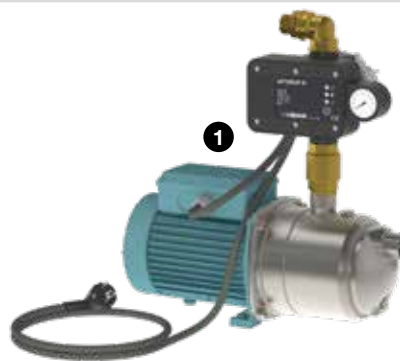

K5-NGXM 3-100

GROUPE DE SURPRESSION

K5-NGXM 3-100 Groupe de surpression

Données techniques

Composition

1 pompe 230 Volts monophasée inox
 1 régulateur électronique avec manomètre (IDROMAT 5)
 1 clapet anti-retour
 1 ensemble de raccords nécessaires au montage
 3 mètres de câble avec 1 fiche mâle
 Ensemble livré monté et testé et préréglé

Groupe de surpression pour l'arrosage.

Le pompage s'effectue à partir du stockage d'eau de pluie.

Le groupe est également adapté pour l'alimentation d'un robinet de puisage, le lavage...

Référence	MOTEUR			m³/h	0	0.3	1	2	2.4	3	3.2	3.6
	Tension	kW	A									
K5-NGXM 3-100	230	0.65	4.5	H m	50	45.9	39.4	31.3	28.5	24.8	23.7	21.7

KAEP Kit de liaison / aspiration

Adapté pour les groupes de surpression EP et les pompes de surface.
 Composé de 2 raccords + 2 colliers inox + tuyau renforcé **TAR**.

Référence	Longueur du tuyau	Débit maxi en m³/h	Ø tuyau mm	Ø raccords mm
KAEP 25-10	10 m	2	25	1"
KAEP 25-20	20 m			
KAEP 25-30	30 m			

ASP FLT Aspiration flottante

Composé de 2 raccords + 2 colliers inox + tuyau renforcé **TAR**.
 Longueur 1.50 m + clapet crépine + boule PVC flottante.

Référence	Ø tuyau mm	Ø raccords mm	Débit maxi en m³/h
ASP FLT25	25	1"	2